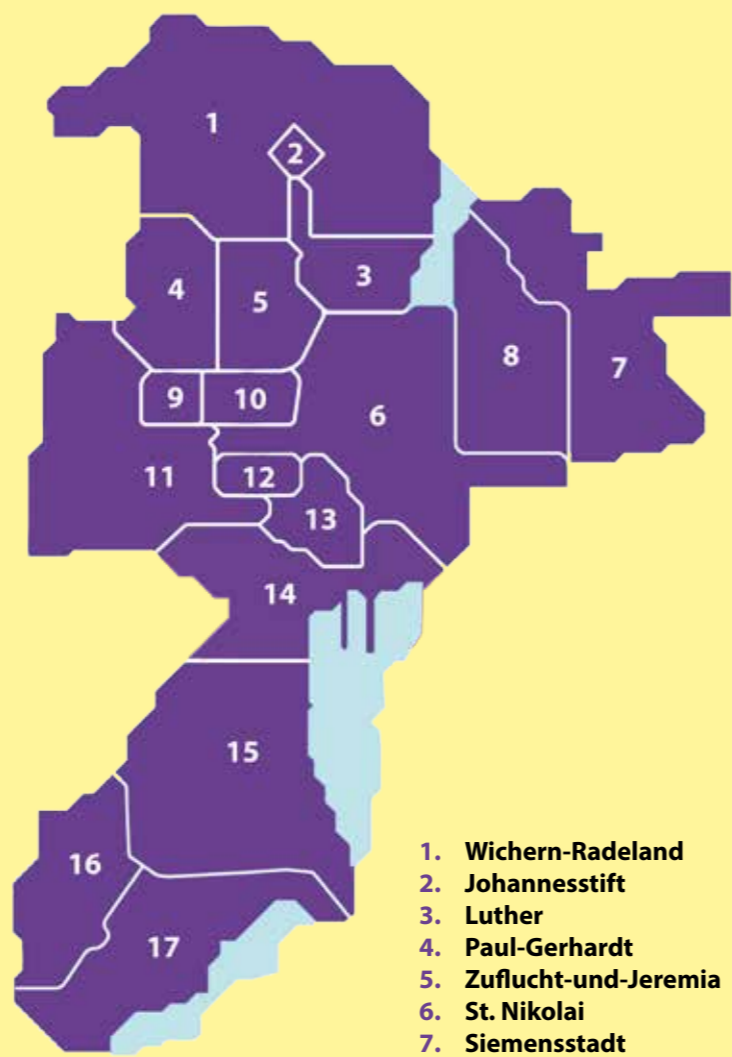

BASARE

– Kinderkleidung und Spielzeug

EV. GEMEINDEN

in Spandau

BASARE

– Kinderkleidung und Spielzeug

Sa., 06.10.2018 Anmeldung: Kirstin Nix, Tel.: 030 / 88678514	14 – 17 Uhr	Ev. Gemeinde Siemensstadt Schuckertdamm 338 13629 Berlin
Trödelmarkt Sa., 13.10.2018 Anmeldung / Infos: Tel.: 030 / 339 369 010	13 – 16 Uhr	Ev. Melancthon-Kirchengemeinde Gemeindehaus Pichelsdorfer Str. 79 10595 Berlin
Spielzeug Sa., 03.11.2018 Markenverkauf / Anmeldung: 29.10., 18 Uhr im Gemeindebüro	14 – 16 Uhr	Ev. Paul-Gerhardt-Kirchengemeinde Im Spektefeld 26 13589 Berlin
Spielzeug Sa., 10.11.2018 Anmeldung ab 1.11. unter E-Mail: troedel@nikolai-spandau.de, Infos: Monika Auener, Tel.: 030 / 375 10 03	10 – 12 Uhr	Ev. Gemeinde St. Nikolai Gemeindezentrum Petrus Grunewaldstr. 7 13597 Berlin
Sa., 10.11.2018 Tel.: 030 / 333 30 69	10 – 12 Uhr	Kita Ackerstraße Ackerstr. 23 13585 Berlin
Spielzeug Sa., 24.11.2018 Anmeldung nur persönl. 20.11., 18 Uhr, Schwanter Weg 3	10 – 12 Uhr	Ev. Kirchengemeinde Wichern-Radeland Gemeindeteil Radeland Schwanter Weg 3 13589 Berlin

1. Wichern-Radeland
2. Johannesstift
3. Luther
4. Paul-Gerhardt
5. Zuflucht-und-Jeremia
6. St. Nikolai
7. Siemensstadt
8. Weihnacht
9. Staaken-Gartenstadt
10. Klosterfelde
11. Zu Staaken
12. Nathan-Söderblom
13. Melancthon
14. Weinberg
15. Gatow
16. Am Groß-Glienicker See
17. Kladow